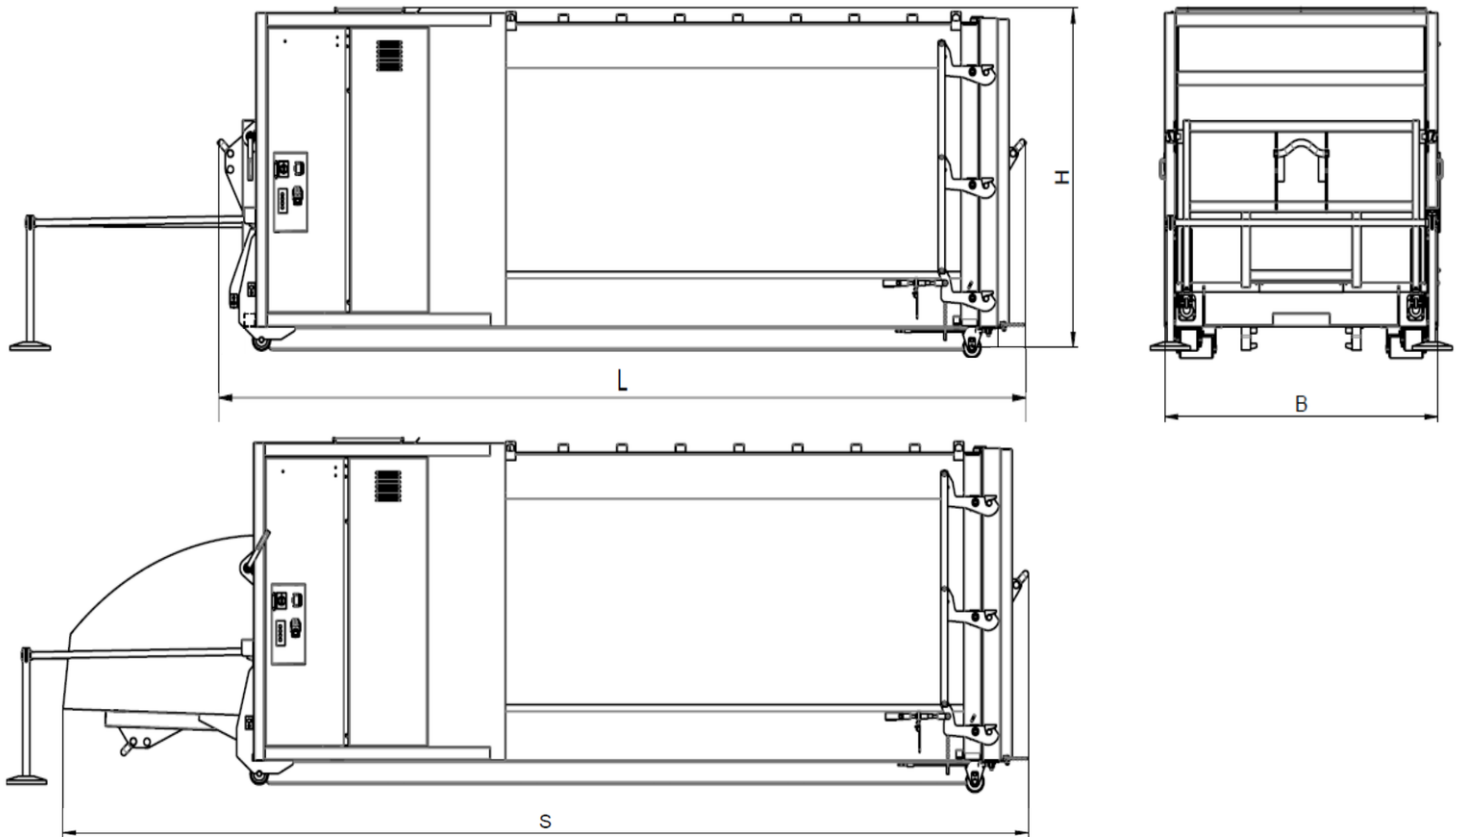

Megapress MK3
Mobil komprimator

		Megapress MK3	Megapress MK3
Innhold	m ³	26	28
Lengde (L)	mm	6795	7150
Bredde (B)	mm	2440	2440
Plassbehov (S)	mm	8130	8500
Høyde (H)	mm	2650	2650
Påfyllings Høyde	mm	1120	1120
Påfyllingsåpning	mm	1815 x 2190	1815 x 2190
Påfyllingsvolum, maks.	m ³	5,0	5,0
Presskraft	kN	500	500
Syklustid	S	60	60
Maskinvekt	kg	6200	6600
Motoreffekt	kW	5,5	5,5
Elektrisk tilkobling		3 L / N / PE; 400 V, 50 Hz	